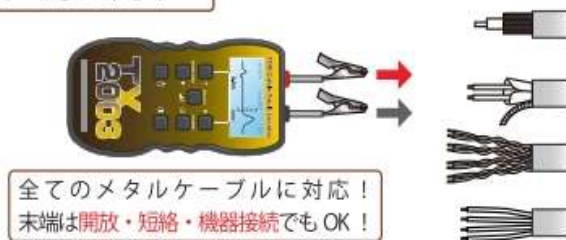

数量限定!

高性能 TDR ケーブル診断・測長機 TX2003

ケーブルの全長や障害箇所までの距離と内容を簡単操作で瞬時に診断・測長ができる第3のテスター

こんな時には
TDRで
診断・測長

今回のケーブル敷設長は何mかな?
ケーブルドラムの残りの長さはどれくらい?
撤去ケーブルの長さはいくつだろう?
このケーブル、どこで何がおかしいのかな?

特長

- ドラムの残量やケーブルの敷設長をボタン一つで簡単に測長
- 断線・短絡・地絡・絶縁不良・分岐・端末までの距離を測定
- 全長6000mまでのあるゆるメタルケーブルを測長可能
- 便利な非接触ケーブル識別用のトーン信号発信機能を搭載

波形で分かる
障害診断

断線	水絶縁不良
短絡	腐食
結線	水侵入
分岐回路	タップ
ペア線割れ	分配器

波形
距離カーソル

使い方は簡単!

全てのメタルケーブルに対応!
末端は開放・短絡・機器接続でもOK!

対象ケーブルの2芯に接続

縦線を移動して距離を測長!

障害までの
距離!

左右のボタンで縦線の位置を調節して、
イベントが始まる箇所に移動

【本体仕様】	250VAC(瞬間耐圧)
耐圧:	±2%
計測精度:	最大6km
計測距離:	アルカリ単三電池4本
電源:	60時間以上
標準動作時間:	165×90×37mm/350g
寸法/重量:	【付属品】赤黒ワニ口クリップ、アルカリ単三電池4本、専用ソフトケース

詳しくは担当営業にご連絡下さい

開催期間 8月末まで

二度と出来ないこの価格!!
限定3台(税抜)