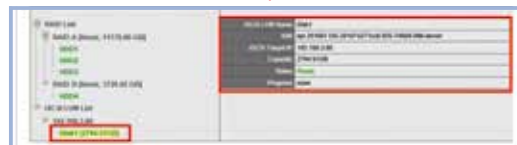

拡張時のイメージ

拡張ユニット (iSCSI サーバー) を DIGISTOR に登録し、
拡張 HDD として認識させる。