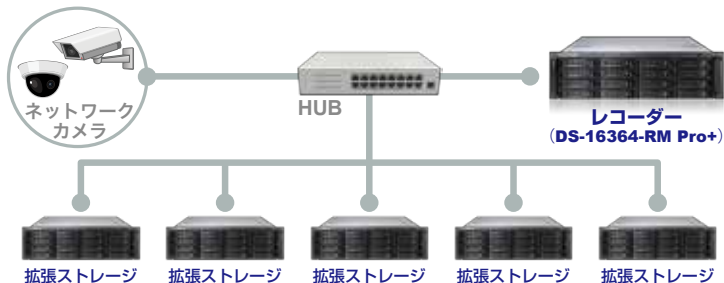

SERVER

iSCSI サーバー

IDS-T16000-RM

システム構成イメージ

NVR1 台に対して、拡張ストレージ 5 台まで接続可能
(※DS-16364-RM Pro+ の場合)

- “iSCSI”を使用した拡張用のストレージ装置です。大規模監視システムや、長期保存用途で使用できます。
- iSCSIサーバー内に、個別に6つ（3つのボリュームと3つのシングルディスク）の設定が可能のため、DIGISTORは最大6台まで管理できます。

▶ 拡張ストレージの最大接続台数

DS-16364-RM Pro+	5台
DS-4120 UHD	4台
DS-2105 UHD	2台

拡張時のイメージ

拡張ユニット (iSCSI サーバー) を DIGISTOR に登録し、
拡張 HDD として認識させる。